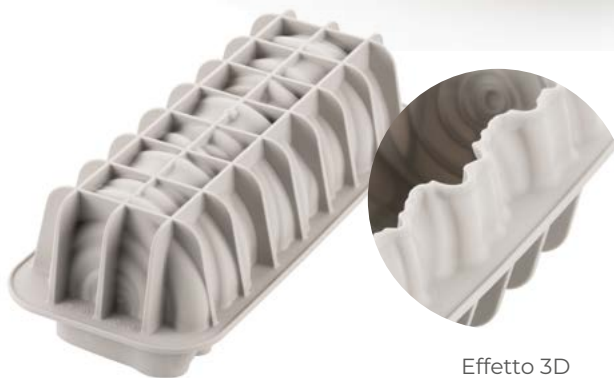

100ml

- Item: 73.143.17.0001 - Fuchsia 100ml
- Item: 73.143.18.0001 - Butter white 100ml
- Item: 73.143.19.0001 - Purple 100ml

150ml

- Item: 73.141.13.0001 - Cherry Red 100ml

LANA

Item: 20.418.13.0065
Size mould: 245x95 h77mm
Volume: 1200ml
Pcs/Master: 4
EAN: 8032539936095